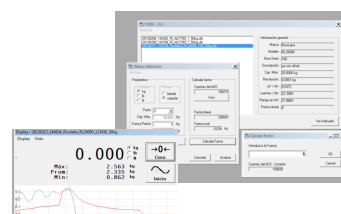

CL-X

Línea de Indicadores para Verificación de Fuerza

Innovación Digital en
Básculas, S.A. de C.V.

CL-3X, CL-10X, CL-Xi

Integre un sistema de verificación de fuerza con la línea de indicadores POISE CL-X. Dependiendo su necesidad, puede cubrir todo el intervalo de fuerza necesario con los modelos para 3, 10 o más celdas.

Los modelos CL-3X y CL-10X facilitan el procedimiento de verificación al contar con alarmas sonoras programables, que permiten mantener la atención en la máquina que esté verificando.

Con el sistema CL-Xi, utilice su computadora portátil para verificar, con capacidad de exportar datos a otros programas.

CL - 3X	CL-10X	CL-Xi
Memoria para 3 celdas de carga	Memoria para 10 celdas de carga	Ilimitado
10 factores de linealización por celda		Ilimitado
Velocidades de muestreo de 200, 100, 75 ó 50		

Innovación Digital en Básculas, S.A. de C.V.
 Monterrey, N.L. México
 Tel: 818370 2443
www.basculaspoise.com.mx