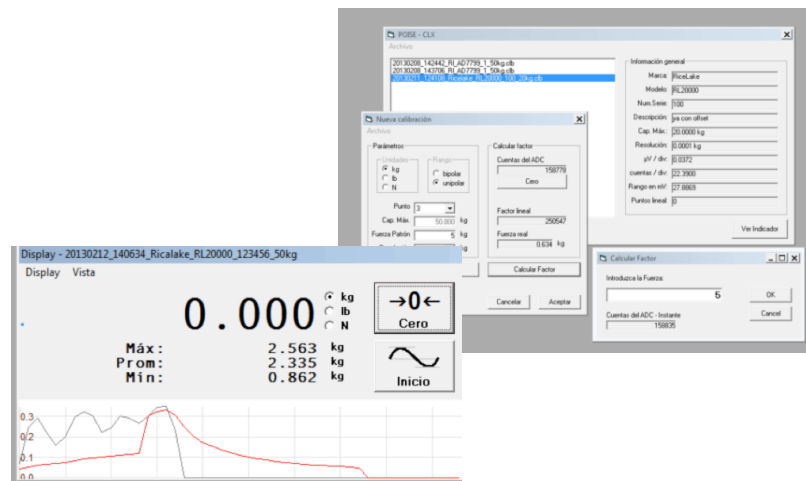

CL-X

Línea de Indicadores para Verificación de Fuerza

Innovación Digital en
Básculas, S.A. de C.V.

CL-3X, CL-10X, CL-Xi

Integre un sistema de verificación de fuerza con la línea de indicadores POISE CL-X. Dependiendo su necesidad, puede cubrir todo el intervalo de fuerza necesario con los modelos para 3, 10 o más celdas.

Los modelos CL-3X y CL-10X facilitan el procedimiento de verificación al contar con alarmas sonoras programables, que permiten mantener la atención en la máquina que esté verificando.

Con el sistema CL-Xi, utilice su computadora portátil para verificar, con capacidad de exportar datos a otros programas.

CL - 3X	CL-10X	CL-Xi
Memoria para 3 celdas de carga	Memoria para 10 celdas de carga	Ilimitado
10 factores de linealización por celda		Ilimitado
Velocidades de muestreo de 200, 100, 75 ó 50		

Innovación Digital en Básculas, S.A. de C.V.
 Monterrey, N.L. México
 Tel: 818370 2443
www.basculaspoise.com.mx